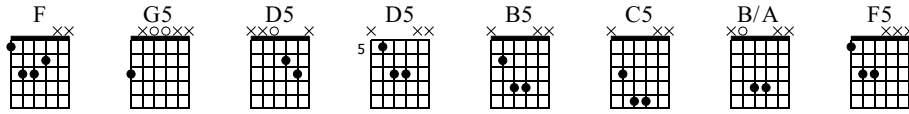

# Squealer

AC/DC

Dirty Deeds Done Dirt Cheap

Standard tuning

♩ = 130

4/4

E-Gt

F G5 D5 4x

1

2 3 3 3 1

0 (0) 3 (3) (3) (3)

0 (0) 0 (0) (0) (0)

8

D5 B5

7 (7) (7) (7) 4 (4) (4) (4)

5 (5) (5) (5) 2 (2) (2) (2)